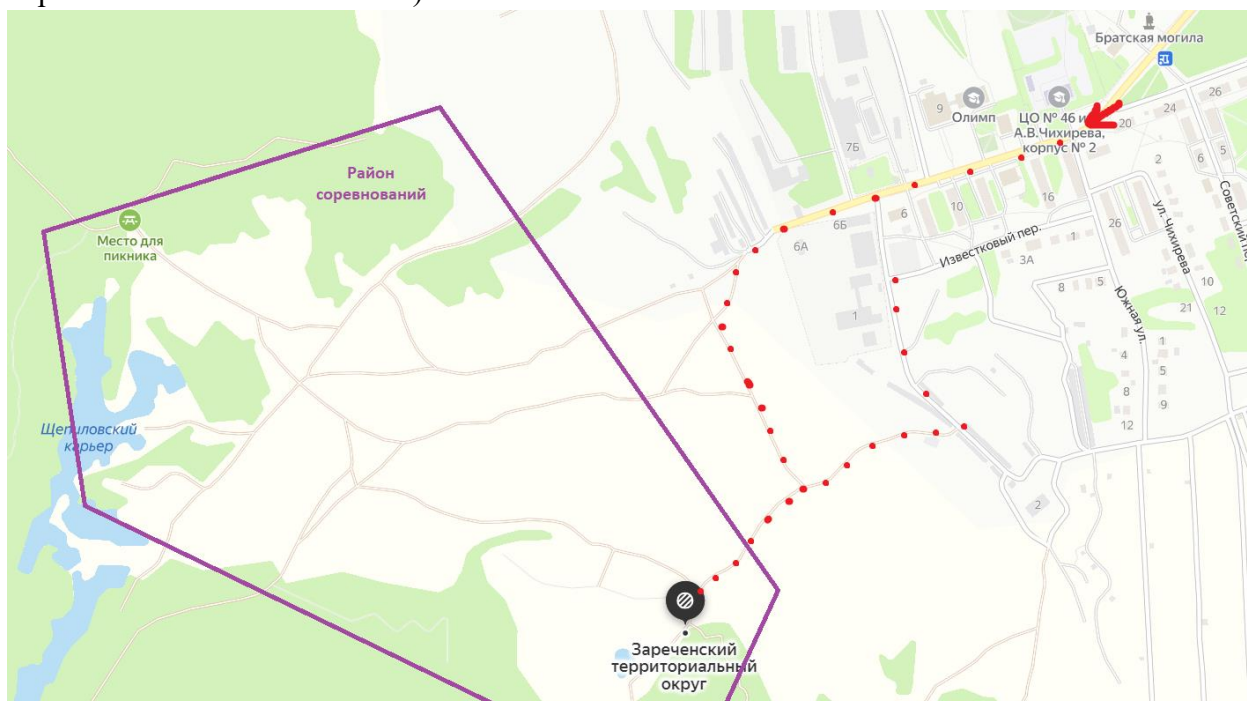

1 ЭТАП КУБКА ТУЛЬСКОЙ ОБЛАСТИ ПО СПОРТИВНОМУ ОРИЕНТИРОВАНИЮ БЕГОМ ПОСВЯЩЕННЫЙ ПАМЯТИ В.И. АЛГИЧЕВА

ТЕХНИЧЕСКАЯ ИНФОРМАЦИЯ

Дисциплина кросс-классика

1. Дата и место проведения соревнований

Соревнования проводятся 12 мая 2024 года в пос. Ленинский на краю Щепиловского карьера.

Центр соревнований – лесной массив у подножия холма на краю леса - координаты 54.268564, 37.443572 согласно схеме.

Проезд к месту старта на личном автотранспорте или автобусе №168 - остановка Поселок Ленинский далее пешком (при благоприятной погоде возможен проезд до арены соревнований согласно схеме).