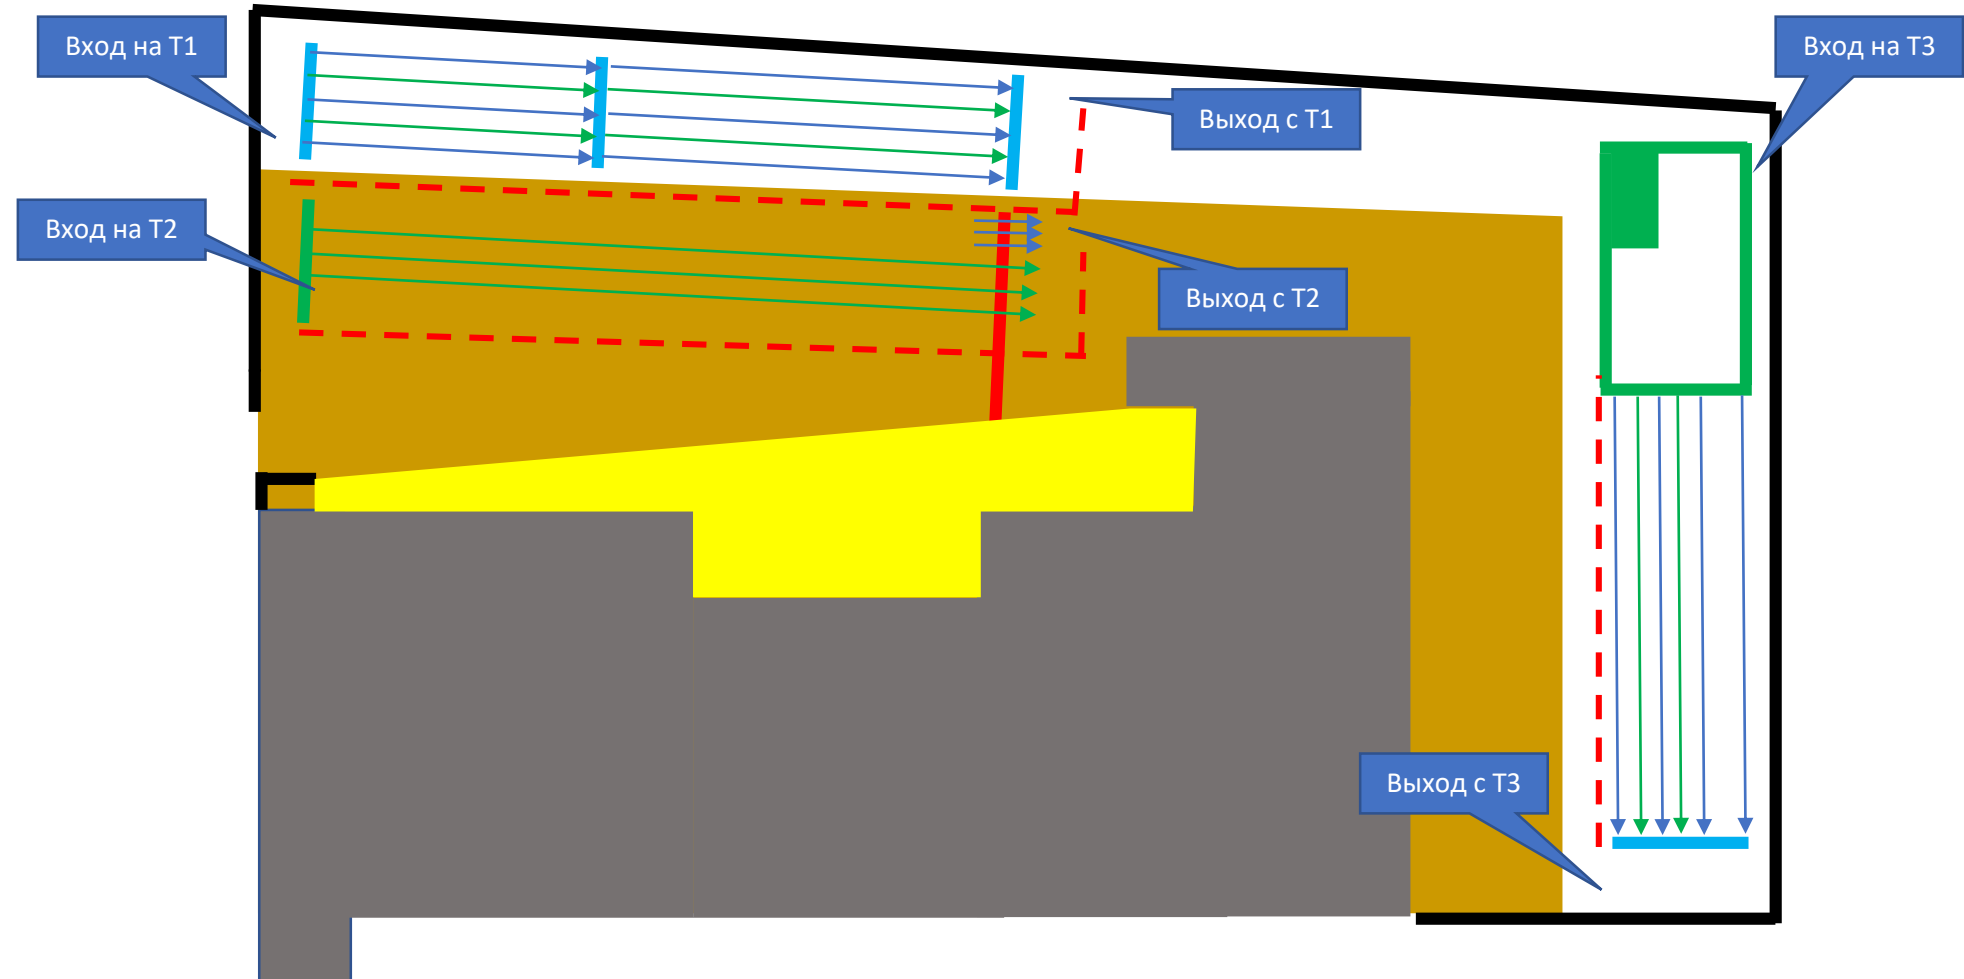

Областные соревнования по спортивному туризму на Кубок ГАНУО СО "Дворец молодёжи" Летний этап

Дистанция – пешеходная – связка (длинная)

27.05.2025 год

г. Екатеринбург, ул. Опалихинская, 25

СХЕМА ДВИЖЕНИЯ УЧАСТНИКОВ

- Движение по этапу участников 3 класса
- Движение по этапу участников 2 класса
- - - Границы этапов

Смотровая площадка

	3 класс	2 класс
T1	Блок этапов 1-2	Блок этапов 1-2
T2	Блок этапов 3-5	Этап 4
T3	Блок этапов 6-7	Этап 3