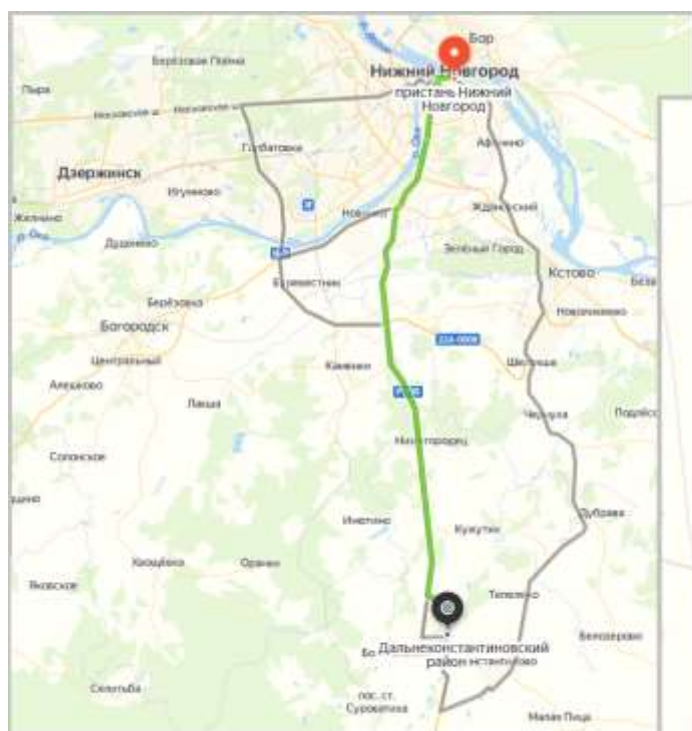

Соревнования проводятся **04 октября 2020 г.** в Дальнеконстантиновском районе Нижегородской области в лесном массиве около живописного Борцовского водохранилища (55.841383, 44.011951).

3. Техническая информация

Местность: Лес в основном лиственный, хорошей и средней проходимости, есть участок сосновых посадок. Дорожная сеть развита средне. Рельеф представлен преимущественно пологим склоном, изрезанным неглубокими лощинами и задернованными промоинами глубиной до 0,5 м. Общий перепад высоты в районе – 65 м. Основной объект гидрографии – ручей, протекающий по заболоченной долине.