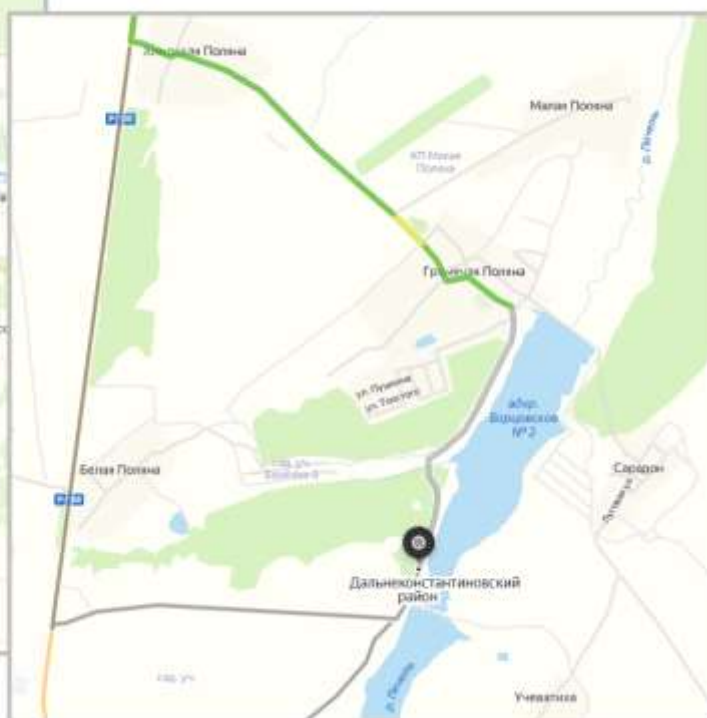

Соревнования проводятся **04 октября 2020 г.** в Дальнеконстантиновском районе Нижегородской области в лесном массиве около живописного Борцовского водохранилища (55.841383, 44.011951).

3. Техническая информация

Местность: Лес в основном лиственный, хорошей и средней проходимости, есть участок сосновых посадок. Дорожная сеть развита средне. Рельеф представлен преимущественно пологим склоном, изрезанным неглубокими лощинами и задернованными промоинами глубиной до 0,5 м. Общий перепад высоты в районе – 65 м. Основной объект гидрографии – ручей, протекающий по заболоченной долине.